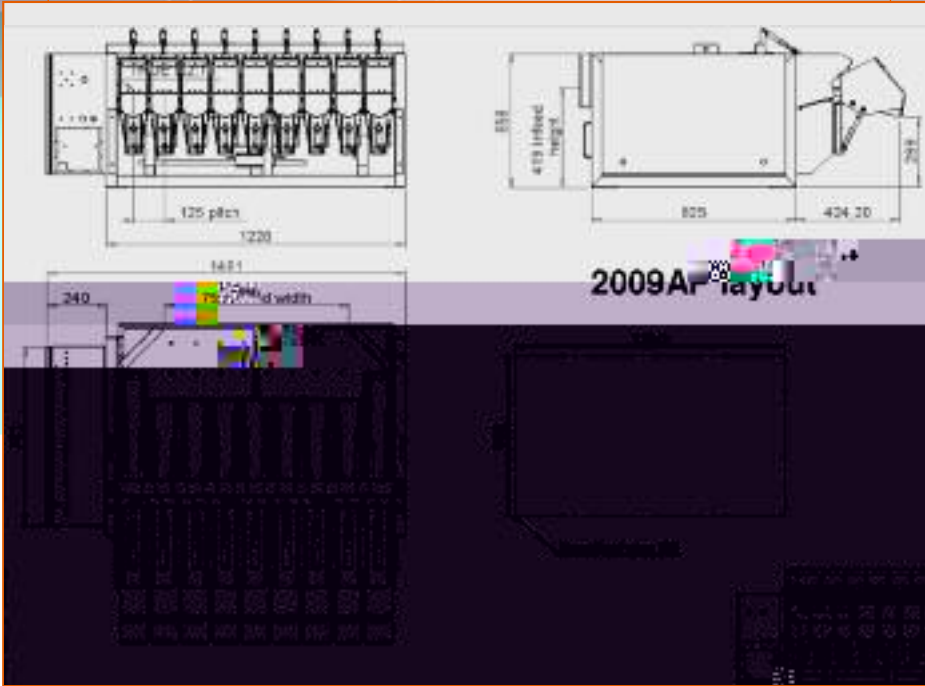

# NEWTEC

the world leaders

AP - Series

model 2009AP/2014AP

产量

每分钟包装数量 1Kg 1.5Kg 2Kg

2009AP