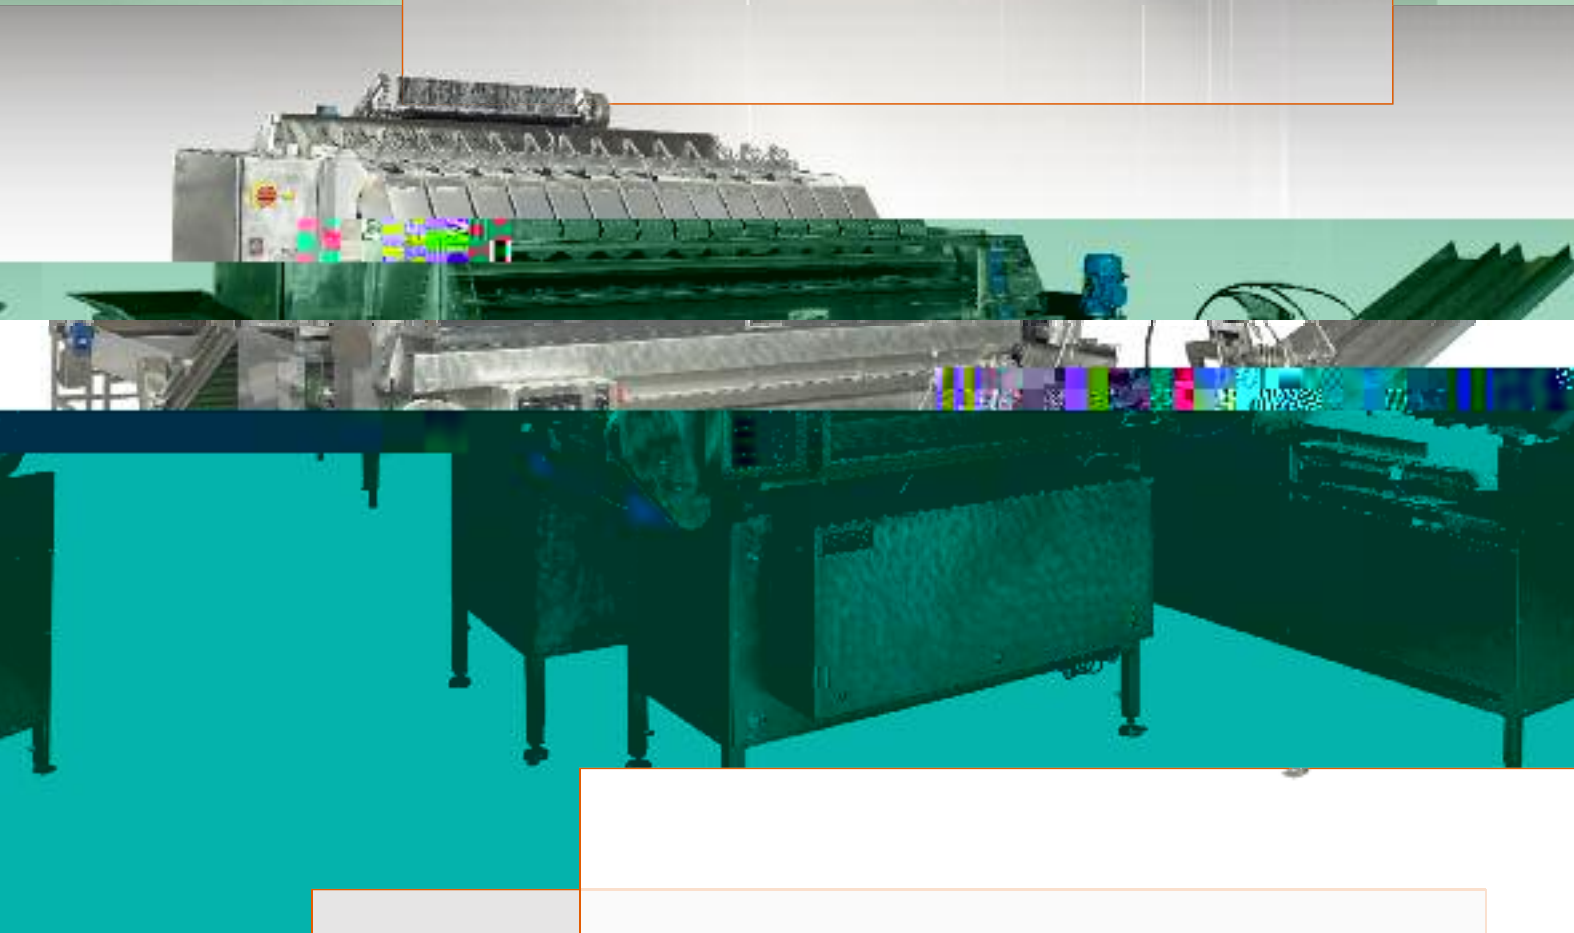

# AP - Series

# NEWTEC

the world leaders

AP - Series

model 2009AP/2014AP

产量

每分钟包装数量 1Kg 1.5Kg 2Kg

2009AP